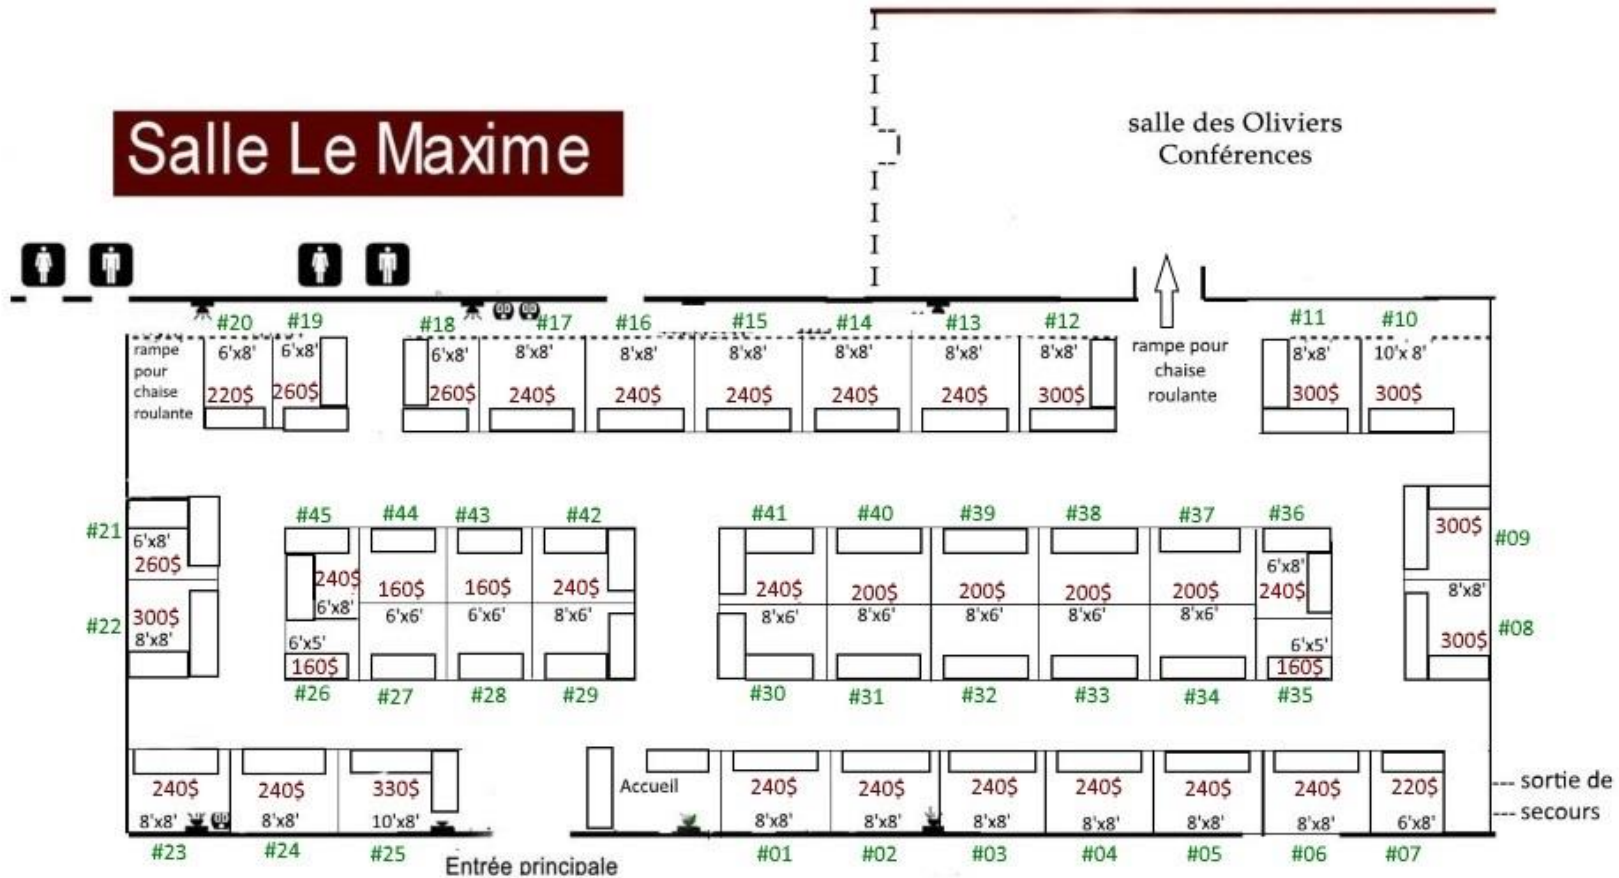

Salle Le Maxime

Adresse: 12, Rue Richelieu à Notre-Dame des Prairies (À coté du IGA de la rue Gauthier)
Secteur de Joliette