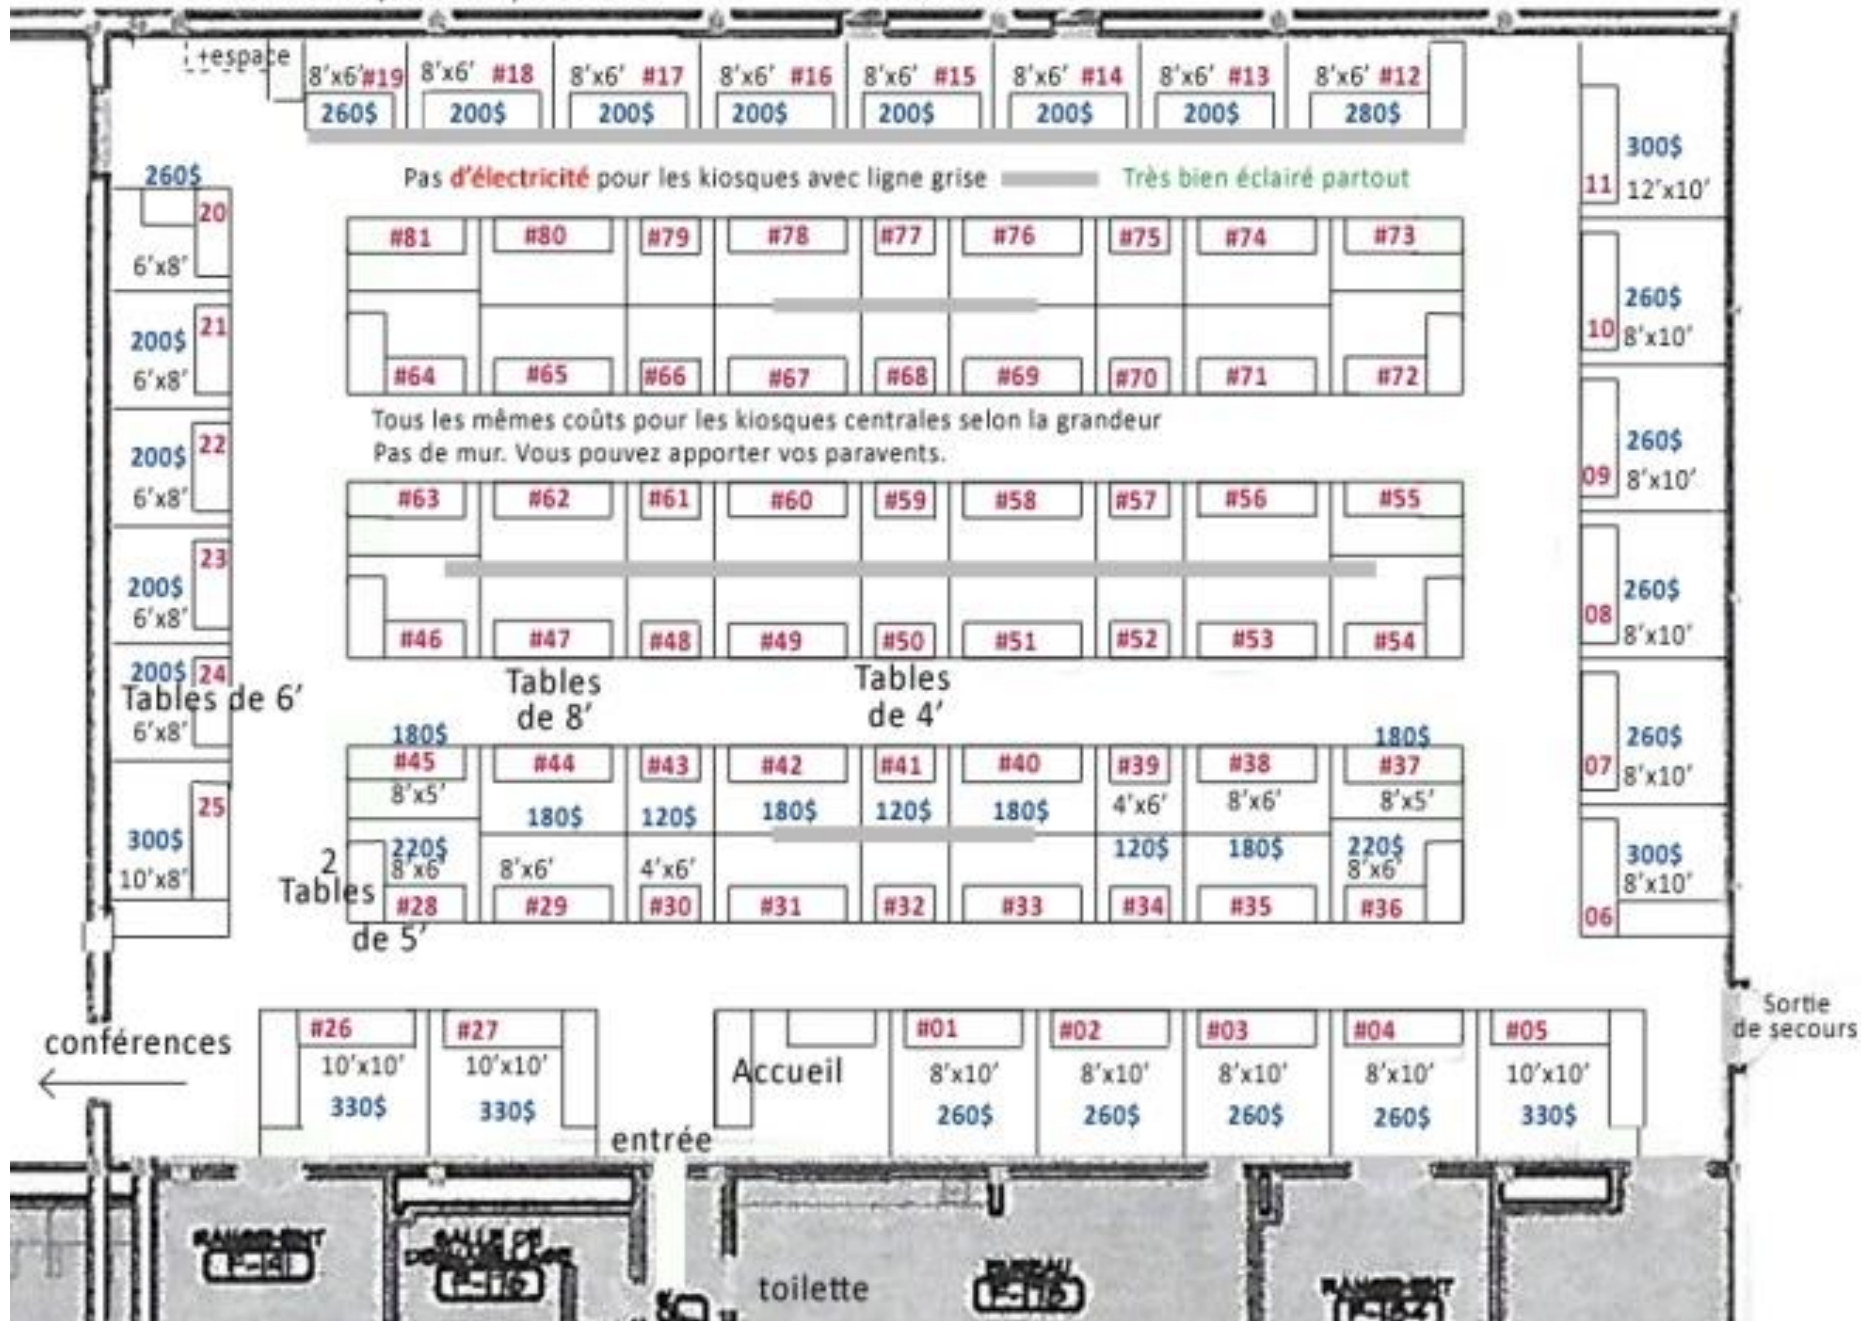

École Thérèse-Martin

916 Rue Ladouceur, Joliette, J6E 3W7

Gymnases-1-2

Salon Harmonie

GYMNASE 5

● micro

CONFÉRENCES salle-5

GYMNASE 3

● micro

CONFÉRENCES salle-3

pas de méditation ici
car peut être un peu bruyant ???

RIDEAU

Coin repas

8'x8'
200\$
C

10'x8'
250\$
D

8'x8'
200\$
B

10'x8'
250\$
A

Kiosques nourriture

← conférences

toilettes

ESCALIER
INCAFOTABLE