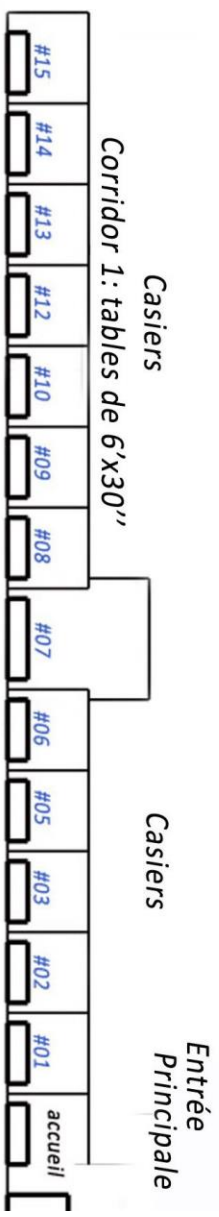

Ecole La Montée pavillon Le Ber  
940 Rue de la Sainte-Famille,  
Sherbrooke, QC J1E 1V1

Tourner coin King Est & 13ième avenue Nord

Corridor 2

- Kiosque #01 à 15: 6'x8' 220\$ Casiers derrière
- #07: 8'x14' 270\$ Pas d'électricité 1 à 12
- #16-28: 10'x6'-coin 250\$
- #17 à 27: 8'x6' 220\$
- #04 et #11: 10'x10' 300\$

- #29: 8'x6'-coin 250\$
- #30-31-32-43: 6'x6' 200\$
- #33-34-41: 10'x6'-coin 280\$
- #35-39: 14'x6' 260\$
- #36-38: 8'x12'-coin 320\$
- #37: 8'x12' 260\$
- #40: 10'x6'-coin 250\$
- #42: 14'x6'-coin 320\$
- #44: 12'x6' 250\$
- #45: 8'x8'-coin 270\$
- #46-47-48-52-53: 8'x8' 240\$
- #49-50-51-57: 10'x8'-coin 300\$
- #54: 10'x10'-coin 320\$
- #55-56: 8'x10'

Kiosque centrale:

- #58: 10'x6'-coin 260\$
- #59-60-61-64-65-66: 8'x6' 180\$
- #62-68-74: 8'x6'-coin 230\$
- #63-73-80: 8'x5' 170\$
- #67: 10'x5' 200\$
- #69-70-71-72-75-76-78-79: 6'x6' 150\$

F E N E T R E S