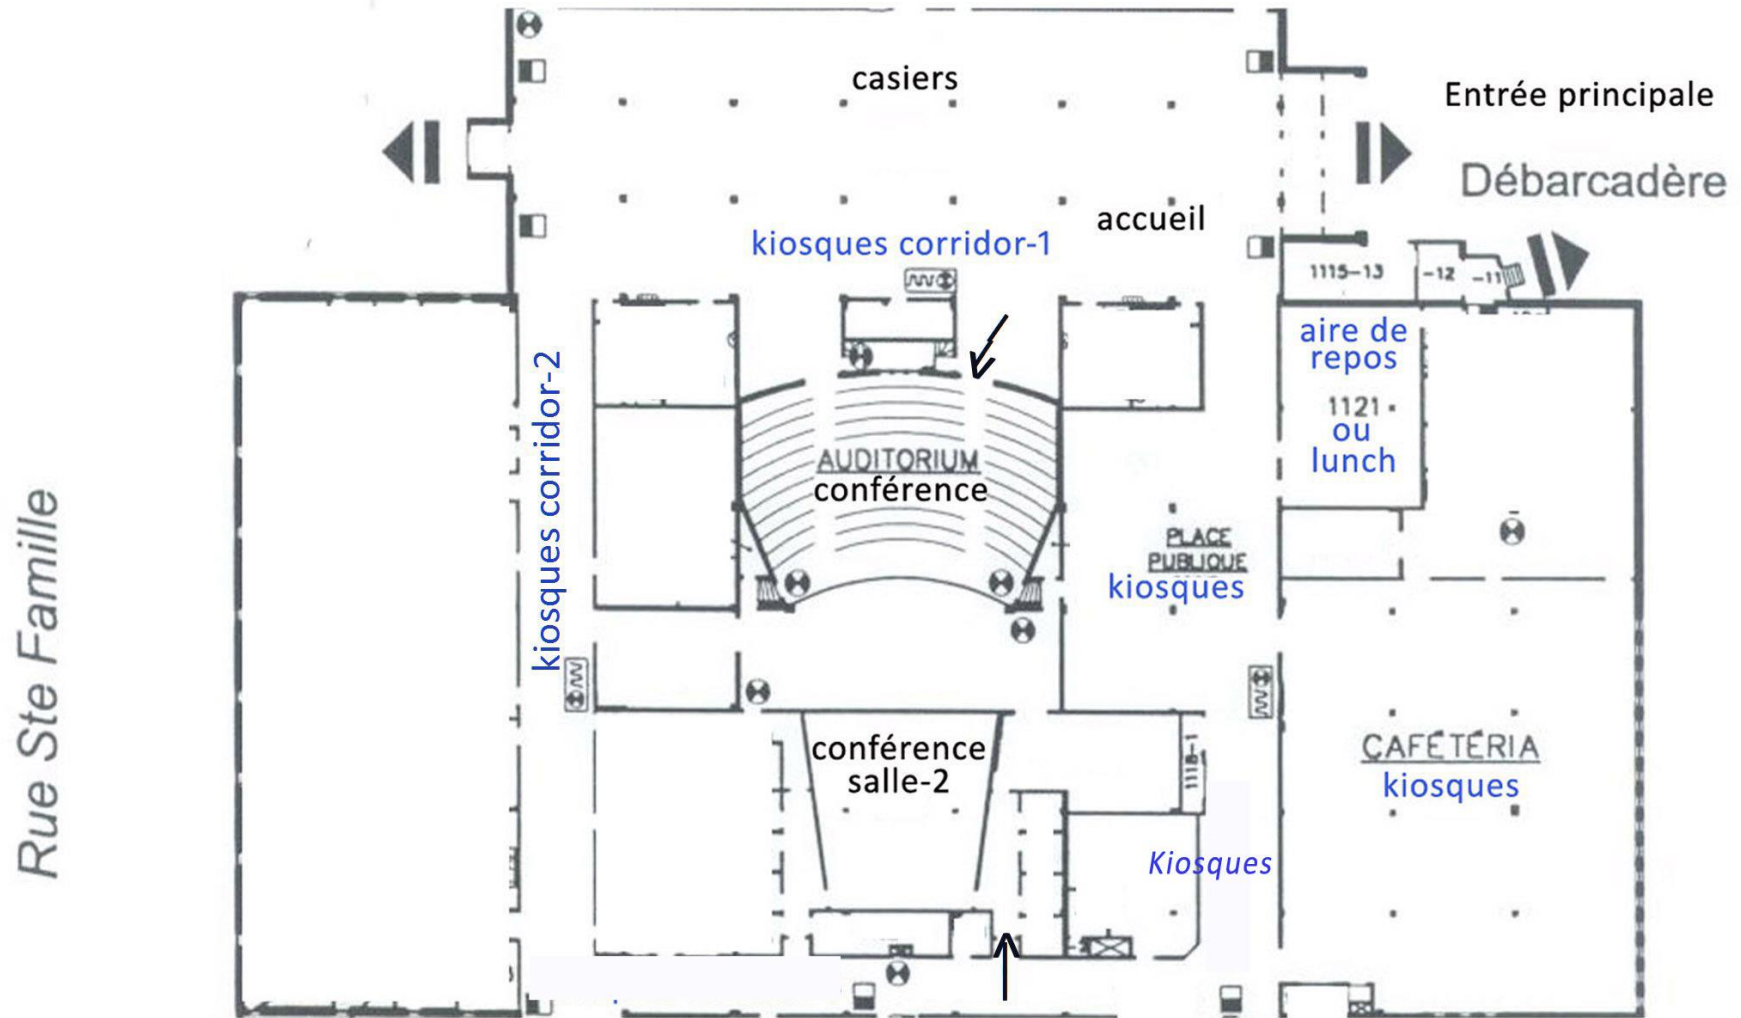

Ecole La Montée pavillon Le Ber  
940 Rue de la Sainte-Famille,  
Sherbrooke, QC J1E 1V1

Tourner coin King Est & 13ième avenue Nord

Corridor 2

- Kiosque #01 à 15: 6'x8' 220\$ Casiers derrière
- #07: 8'x14' 270\$ Pas d'électricité 1 à 12
- #16-28: 10'x6'-coin 250\$
- #17 à 27: 8'x6' 220\$
- #04 et #11: 10'x10' 300\$

- #29: 8'x6'-coin 250\$
- #30-31-32-43: 6'x6' 200\$
- #33-34-41: 10'x6'-coin 280\$
- #35-39: 14'x6' 260\$
- #36-38: 8'x12'-coin 320\$
- #37: 8'x12' 260\$
- #40: 10'x6'-coin 250\$
- #42: 14'x6'-coin 320\$
- #44: 12'x6' 250\$
- #45: 8'x8'-coin 270\$
- #46-47-48-52-53: 8'x8' 240\$
- #49-50-51-57: 10'x8'-coin 300\$
- #54: 10'x10'-coin 320\$
- #55-56: 8'x10'

Kiosque centrale:

- #58: 10'x6'-coin 260\$
- #59-60-61-64-65-66: 8'x6' 180\$
- #62-68-74: 8'x6'-coin 230\$
- #63-73-80: 8'x5' 170\$
- #67: 10'x5' 200\$
- #69-70-71-72-75-76-78-79: 6'x6' 150\$

F E N E T R E S