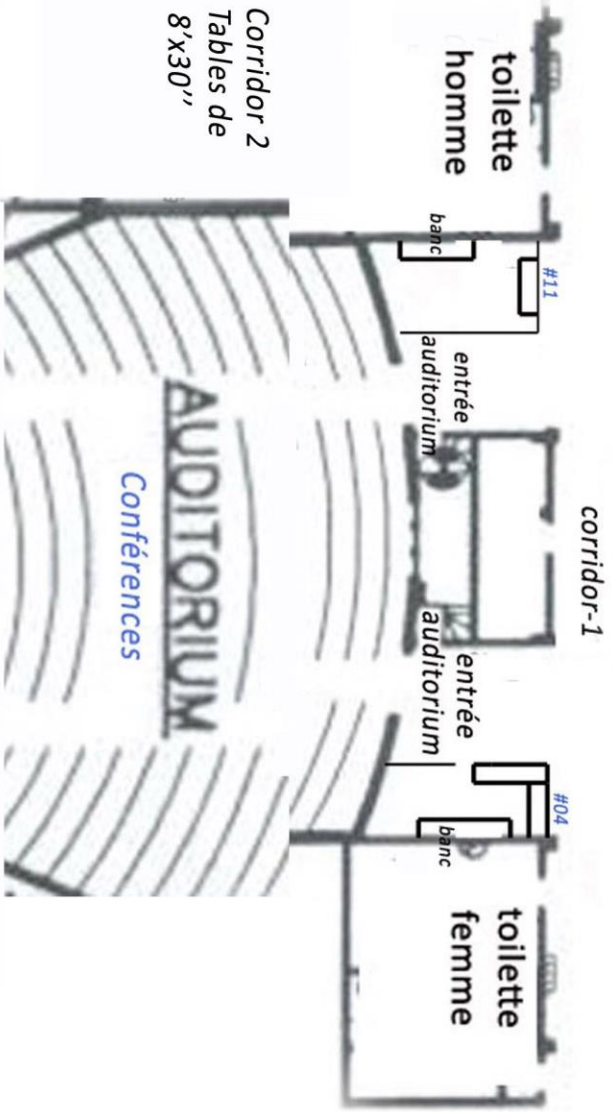

Ecole La Montée pavillon Le Ber  
940 Rue de la Sainte-Famille,  
Sherbrooke, QC J1E 1V1

Tourner coin King Est & 13ième avenue Nord

Corridor 2

- Kiosque #01 à 15: 6'x8' 220\$ Casiers derrière
- #07: 8'x14' 270\$ Pas d'électricité 1 à 12
- #16-28: 10'x6'-coin 250\$
- #17 à 27: 8'x6' 220\$
- #04 et #11: 10'x10' 300\$

- #29: 8'x6'-coin 250\$
- #30-31-32-43: 6'x6' 200\$
- #33-34-41: 10'x6'-coin 280\$
- #35-39: 14'x6' 260\$
- #36-38: 8'x12'-coin 320\$
- #37: 8'x12' 260\$
- #40: 10'x6'-coin 250\$
- #42: 14'x6'-coin 320\$
- #44: 12'x6' 250\$
- #45: 8'x8'-coin 270\$
- #46-47-48-52-53: 8'x8' 240\$
- #49-50-51-57: 10'x8'-coin 300\$
- #54: 10'x10'-coin 320\$
- #55-56: 8'x10'

Kiosque centrale:

- #58: 10'x6'-coin 260\$
- #59-60-61-64-65-66: 8'x6' 180\$
- #62-68-74: 8'x6'-coin 230\$
- #63-73-80: 8'x5' 170\$
- #67: 10'x5' 200\$
- #69-70-71-72-75-76-78-79: 6'x6' 150\$

F E N E T R E S