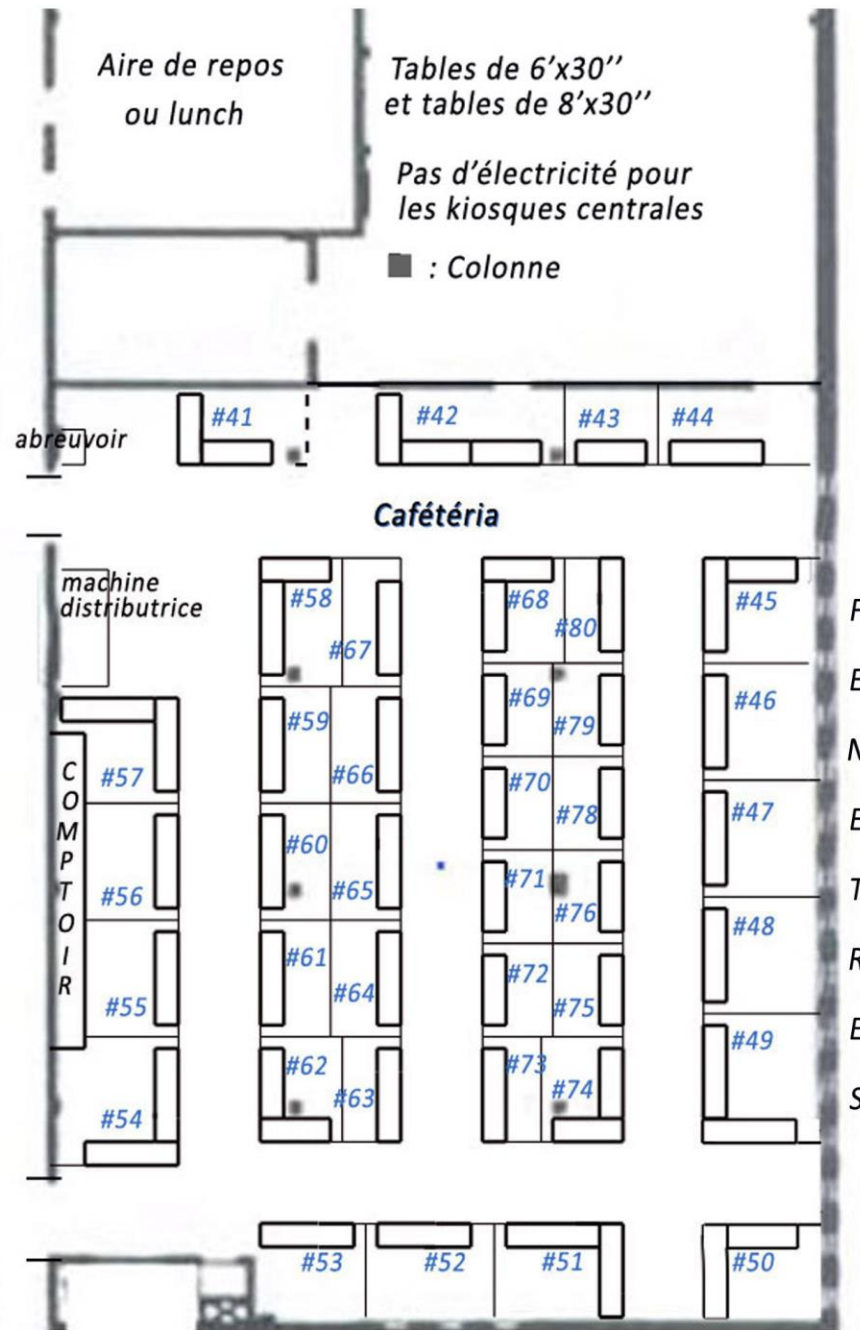

Ecole La Montée pavillon Le Ber  
940 Rue de la Sainte-Famille,  
Sherbrooke, QC J1E 1V1

Tourner coin King Est & 13ième avenue Nord

Corridor 2

- Kiosque #01 à 15: 6'x8' 220\$ Casiers derrière
- #07: 8'x14' 270\$ Pas d'électricité 1 à 12
- #16-28: 10'x6'-coin 250\$
- #17 à 27: 8'x6' 220\$
- #04 et #11: 10'x10' 300\$

- #29: 8'x6'-coin 250\$
- #30-31-32-43: 6'x6' 200\$
- #33-34-41: 10'x6'-coin 280\$
- #35-39: 14'x6' 260\$
- #36-38: 8'x12'-coin 320\$
- #37: 8'x12' 260\$
- #40: 10'x6'-coin 250\$
- #42: 14'x6'-coin 320\$
- #44: 12'x6' 250\$
- #45: 8'x8'-coin 270\$
- #46-47-48-52-53: 8'x8' 240\$
- #49-50-51-57: 10'x8'-coin 300\$
- #54: 10'x10'-coin 320\$
- #55-56: 8'x10'

Kiosque centrale:

- #58: 10'x6'-coin 260\$
- #59-60-61-64-65-66: 8'x6' 180\$
- #62-68-74: 8'x6'-coin 230\$
- #63-73-80: 8'x5' 170\$
- #67: 10'x5' 200\$
- #69-70-71-72-75-76-78-79: 6'x6' 150\$

F E N E T R E S