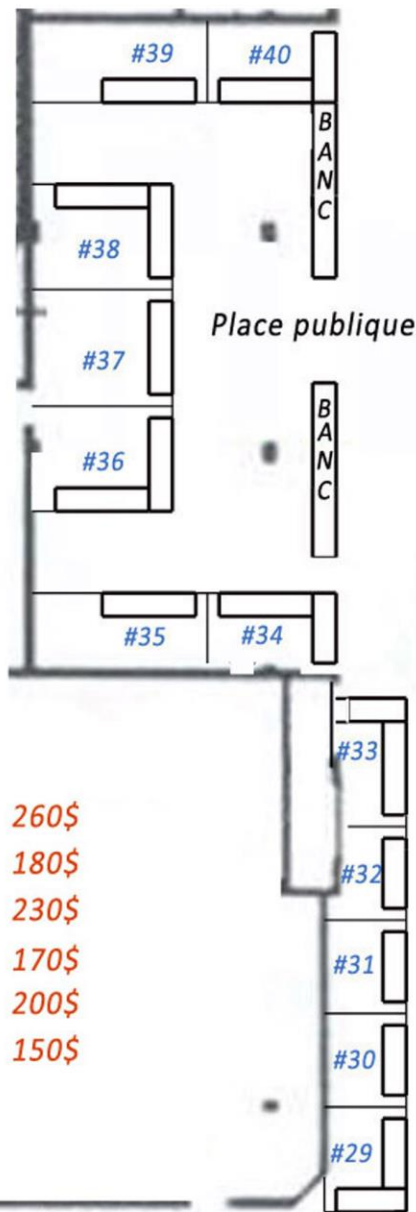

Ecole La Montée pavillon Le Ber  
940 Rue de la Sainte-Famille,  
Sherbrooke, QC J1E 1V1

Tourner coin King Est & 13ième avenue Nord

Corridor 2

- Kiosque #01 à 15: 6'x8' 220\$ Casiers derrière
- #07: 8'x14' 270\$ Pas d'électricité 1 à 12
- #16-28: 10'x6'-coin 250\$
- #17 à 27: 8'x6' 220\$
- #04 et #11: 10'x10' 300\$

- #29: 8'x6'-coin 250\$
- #30-31-32-43: 6'x6' 200\$
- #33-34-41: 10'x6'-coin 280\$
- #35-39: 14'x6' 260\$
- #36-38: 8'x12'-coin 320\$
- #37: 8'x12' 260\$
- #40: 10'x6'-coin 250\$
- #42: 14'x6'-coin 320\$
- #44: 12'x6' 250\$
- #45: 8'x8'-coin 270\$
- #46-47-48-52-53: 8'x8' 240\$
- #49-50-51-57: 10'x8'-coin 300\$
- #54: 10'x10'-coin 320\$
- #55-56: 8'x10'

Kiosque centrale:

- #58: 10'x6'-coin 260\$
- #59-60-61-64-65-66: 8'x6' 180\$
- #62-68-74: 8'x6'-coin 230\$
- #63-73-80: 8'x5' 170\$
- #67: 10'x5' 200\$
- #69-70-71-72-75-76-78-79: 6'x6' 150\$

F E N E T R E S