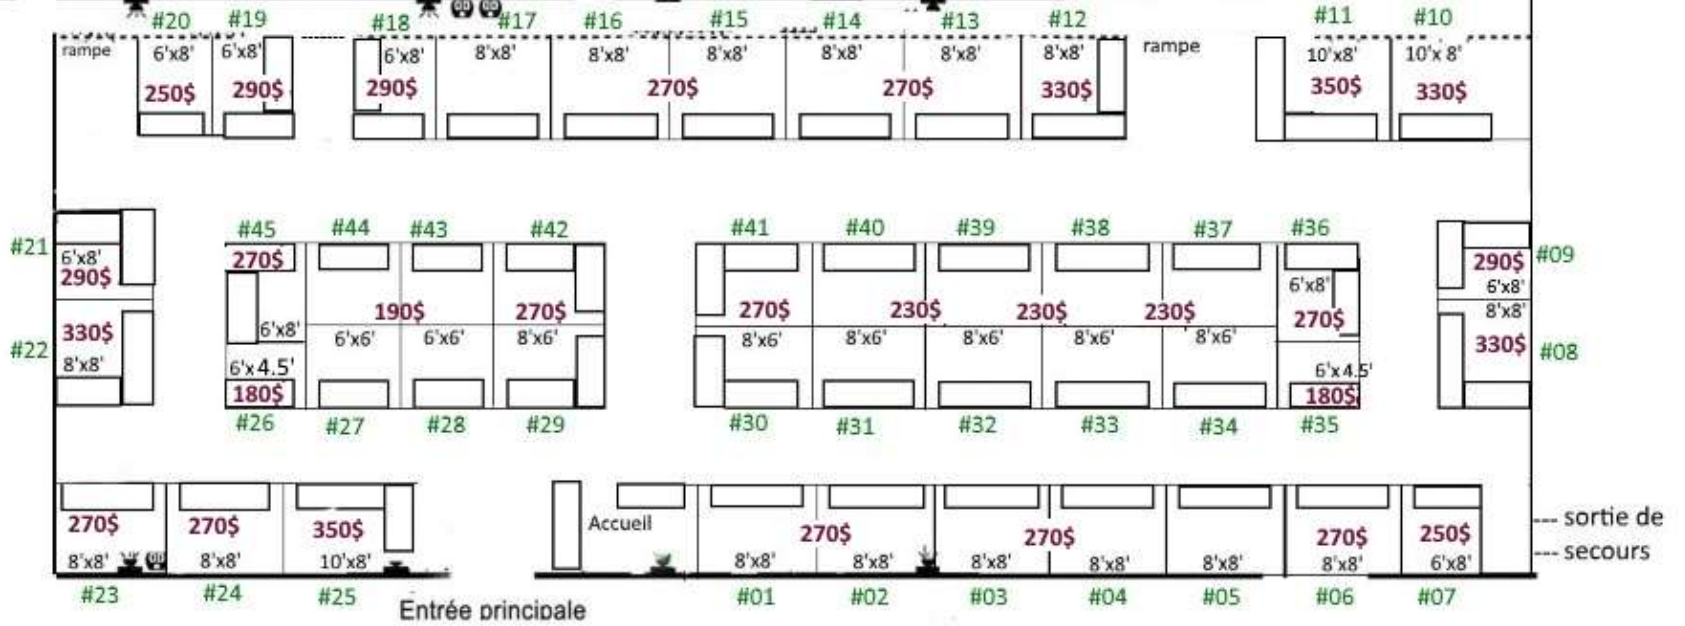

casse-croûte sur place dans la salle de Bingo

# Salle Le Maxime

salle des Oliviers  
Conférences

Adresse: 12, Rue Richelieu à Notre-Dame des Prairies (À côté du IGA de la rue Gauthier)  
Secteur de Joliette

Le coût d'entrée sera à 5\$