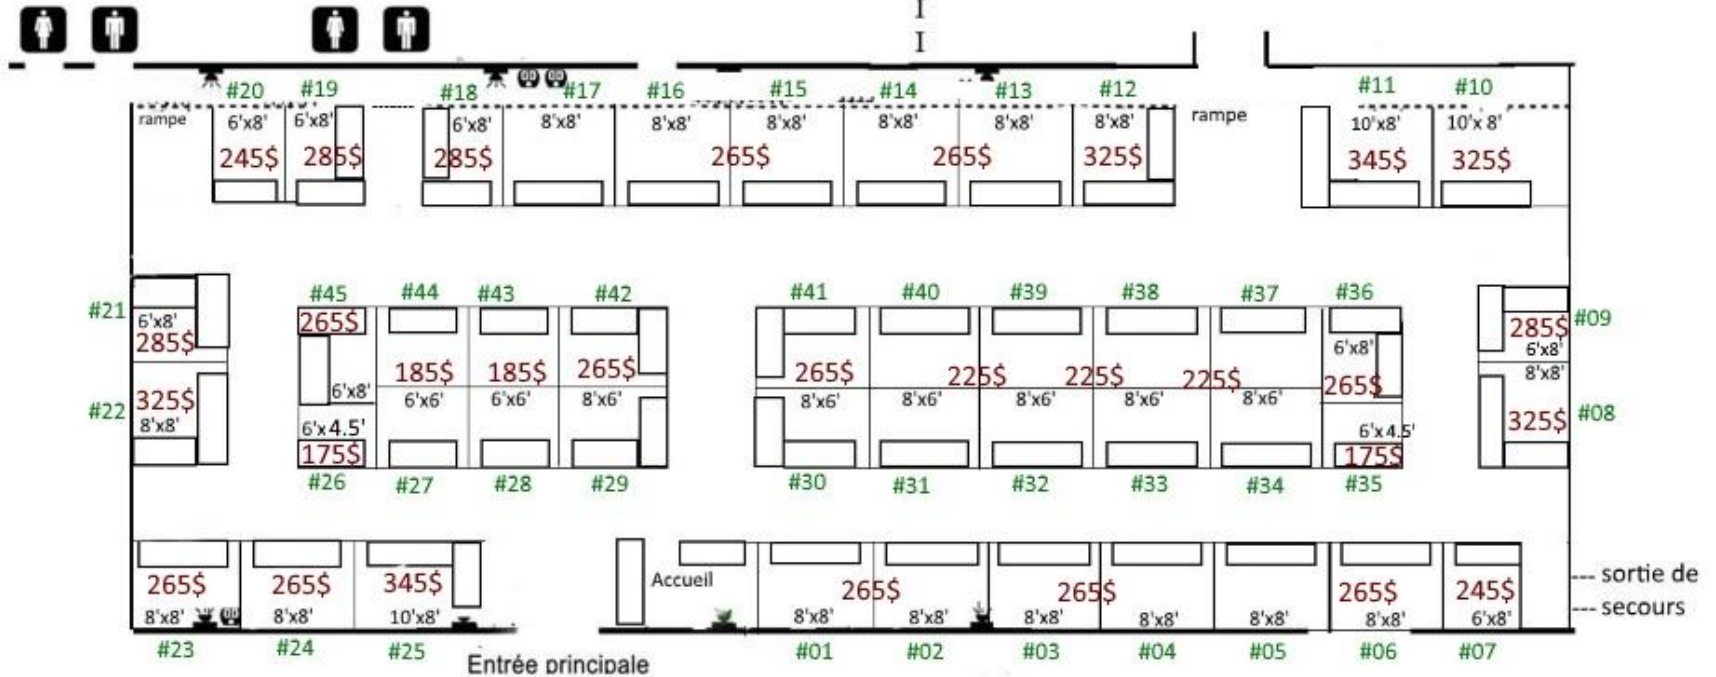

casse-croûte sur place dans la salle de Bingo

Salle Le Maxime

salle des Oliviers
Conférences

Adresse: 12, Rue Richelieu à Notre-Dame des Prairies (À côté du IGA de la rue Gauthier)
Secteur de Joliette

Le coût d'entrée sera à 5\$ au lieu de 8\$