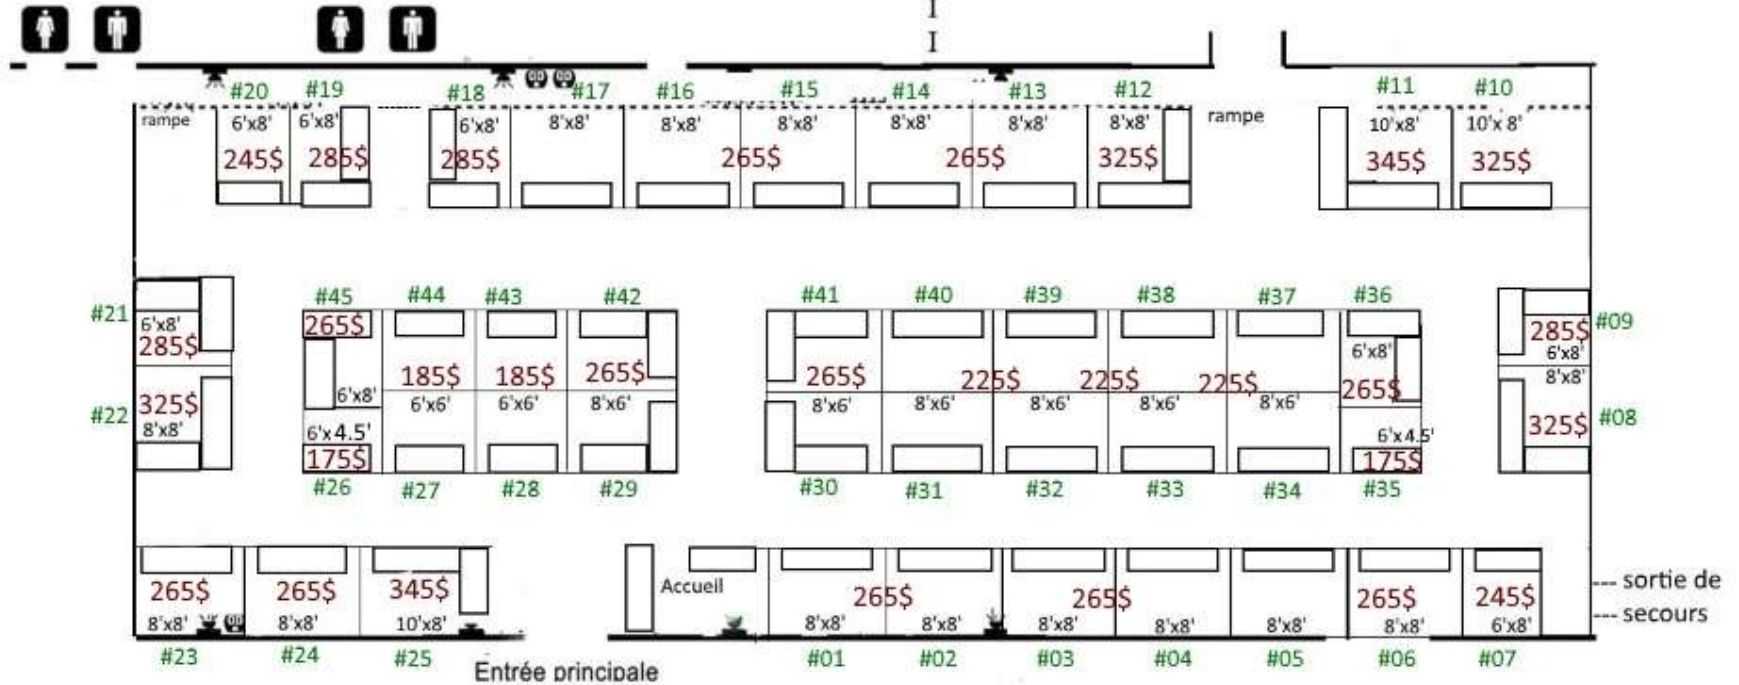

casse-croûte sur place dans la salle de Bingo

# Salle Le Maxime

salle des Oliviers  
Conférences

Adresse: 12, Rue Richelieu à Notre-Dame des Prairies (secteur de Joliette)  
(Derrière le Dollorama rue Gauthier N)

Le coût d'entrée est de 5\$