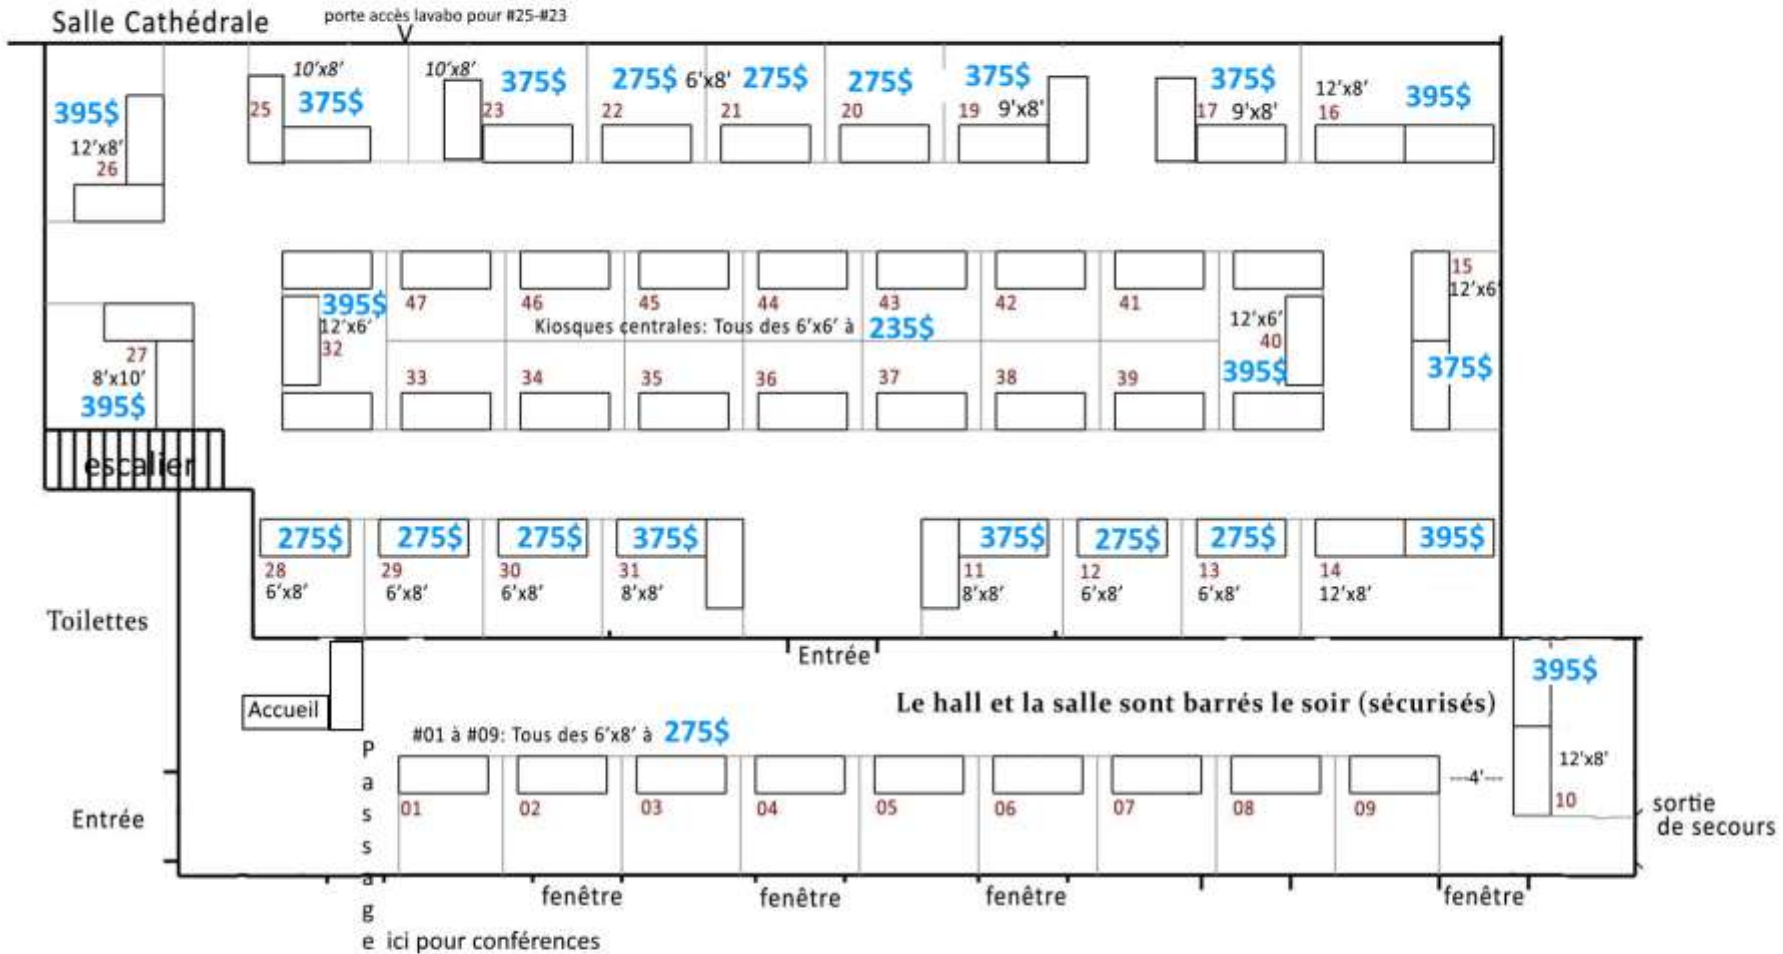

# Hôtel Montfort

1141 rue Saint-Jean Baptiste, Nicolet, J3T 1W4

Le coût d'entrée sera de 5\$

## Le prix inclus:

Taxes incluses

1 table de 6' (2 tables de 6' pour les kiosques en coin)

3 tables de 6' pour #32 et #40

Chaises et électricité

1 boîte à lunch par jour par kiosque

(il y aura aussi des choix pour végétarien et allergies)