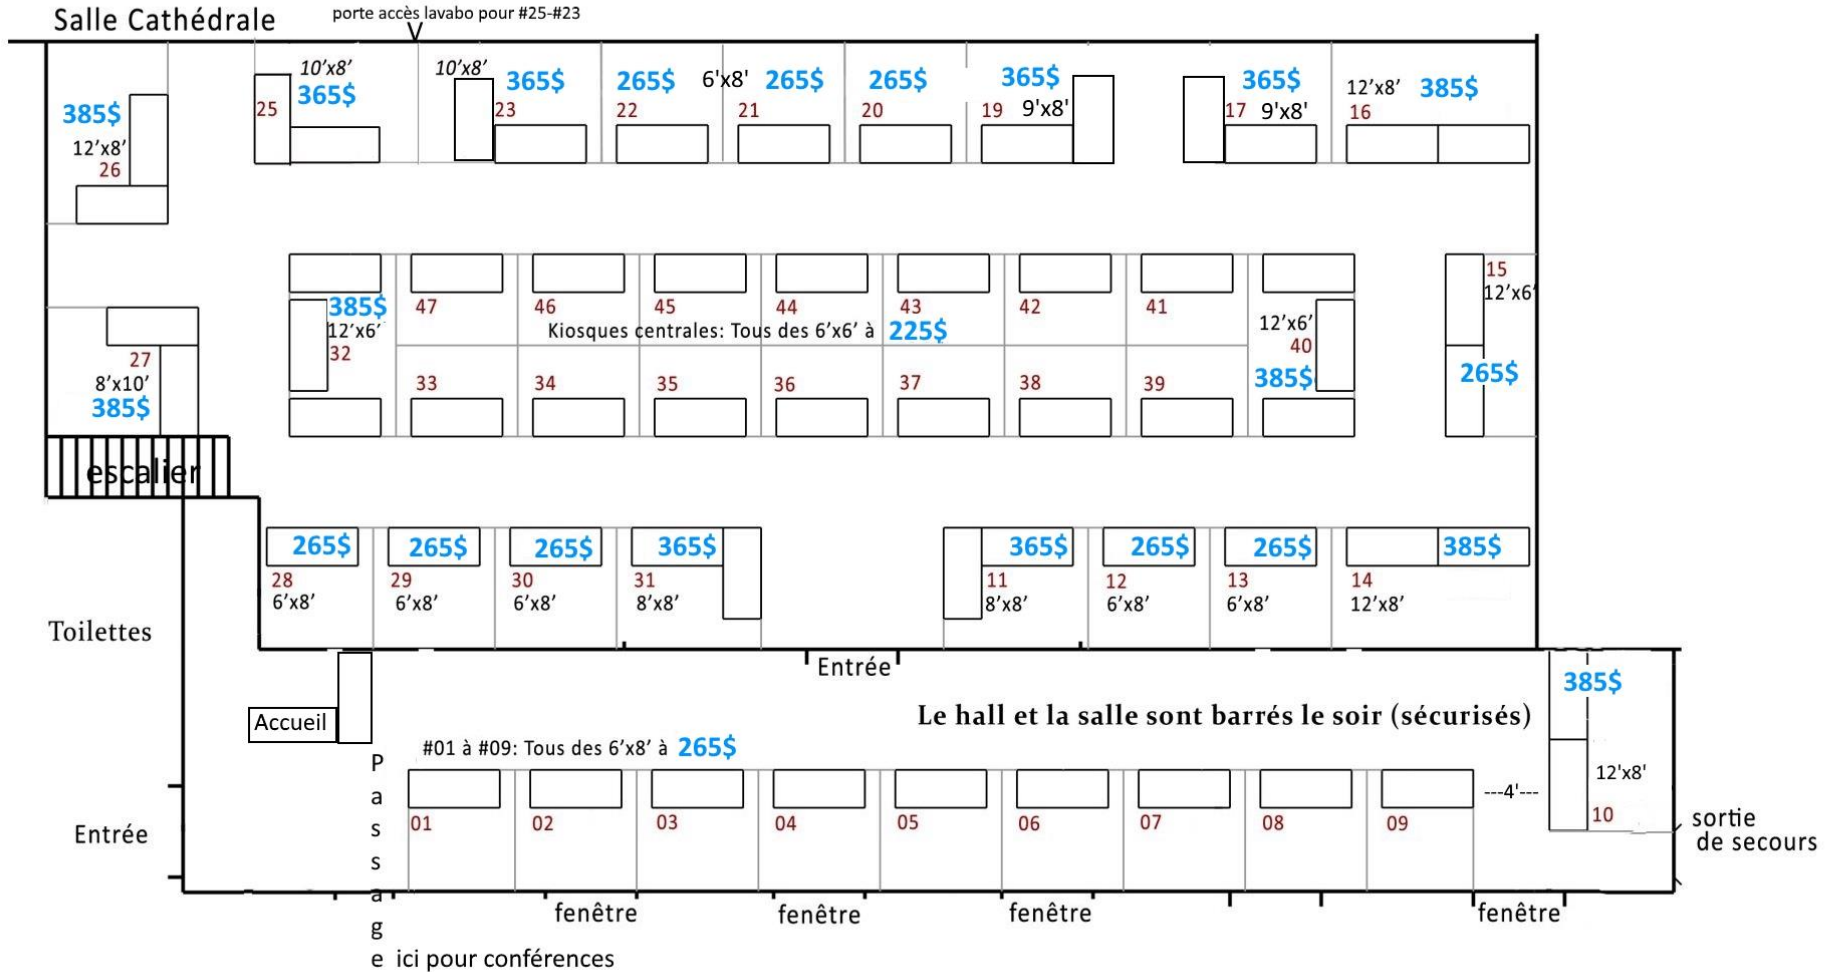

Hôtel Montfort

1141 rue Saint-Jean Baptiste, Nicolet, J3T 1W4

Le coût d'entrée sera de 5\$ au lieu de 8\$

Le prix inclus:

Taxes incluses

1 table de 6' (2 tables de 6' pour les kiosques en coin)

3 tables de 6' pour #32 et #40