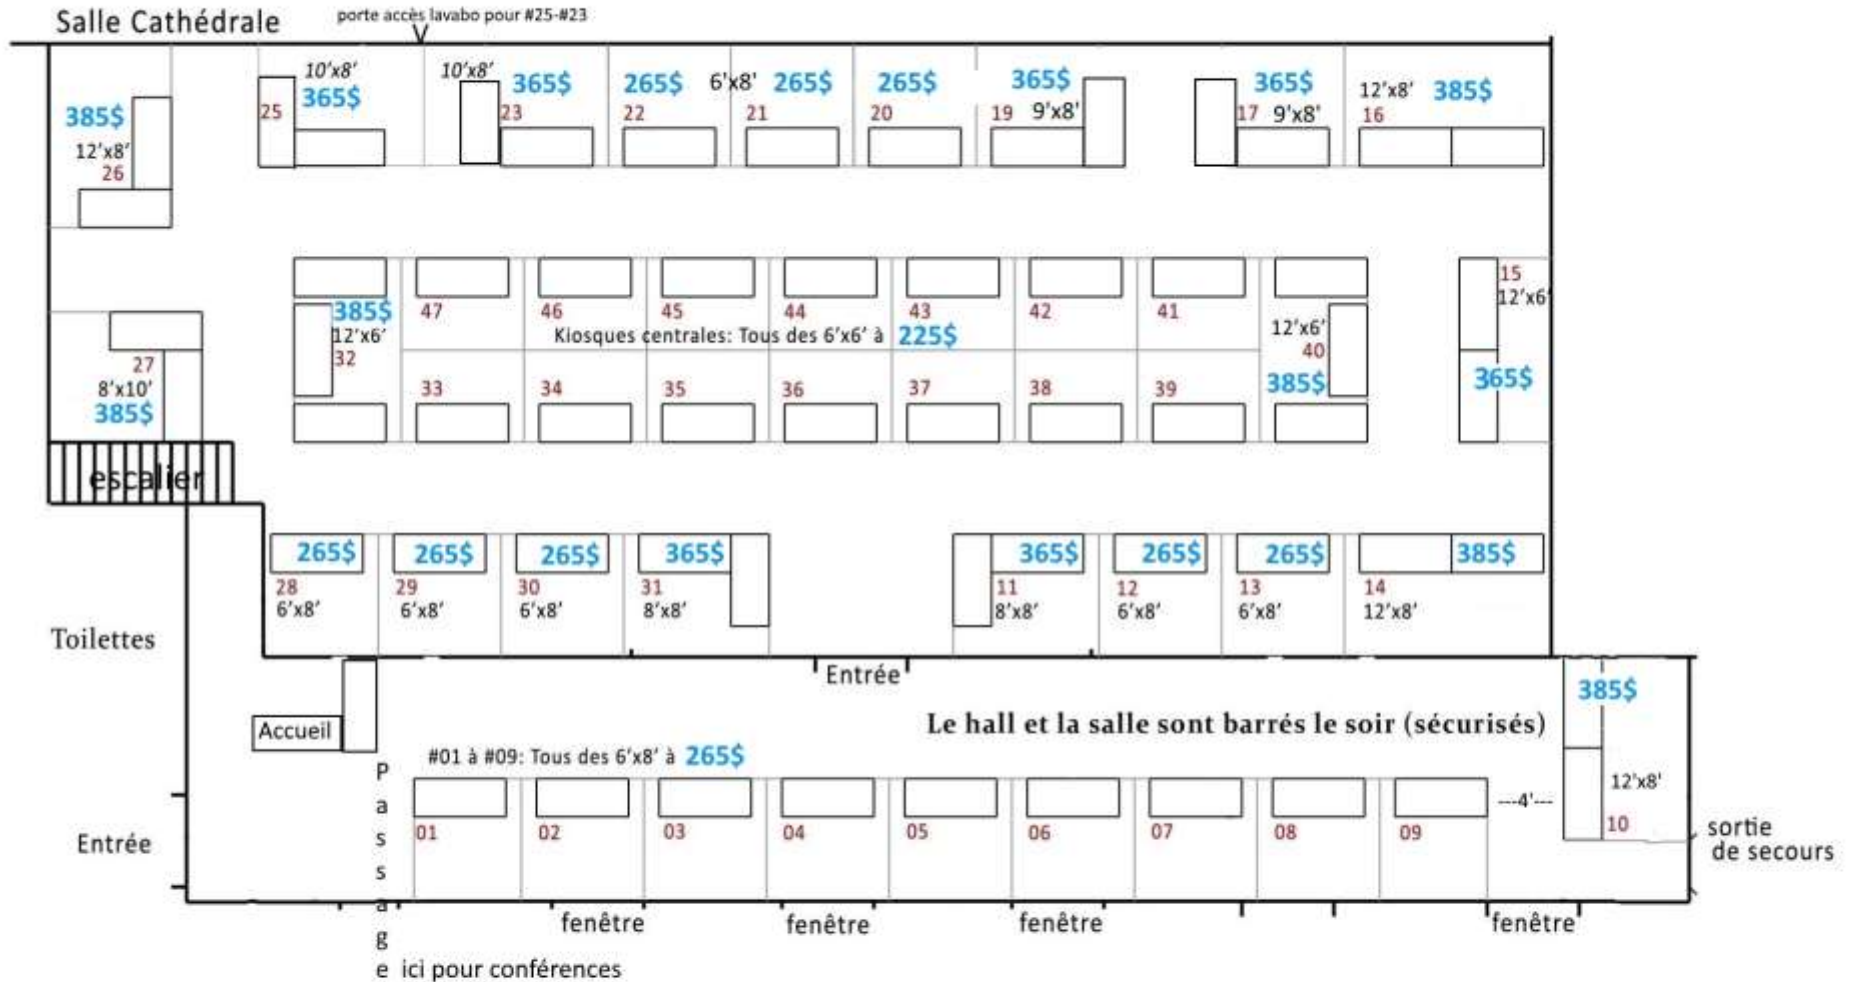

Hôtel Montfort

1141 rue Saint-Jean Baptiste, Nicolet, J3T 1W4

Le coût d'entrée sera de 5\$

Le prix inclus:

Taxes incluses

1 table de 6' (2 tables de 6' pour les kiosques en coin)

3 tables de 6' pour #32 et #40

Chaises et électricité

1 boîte à lunch par jour par kiosque

(il y aura aussi des choix pour végétarien et allergies)