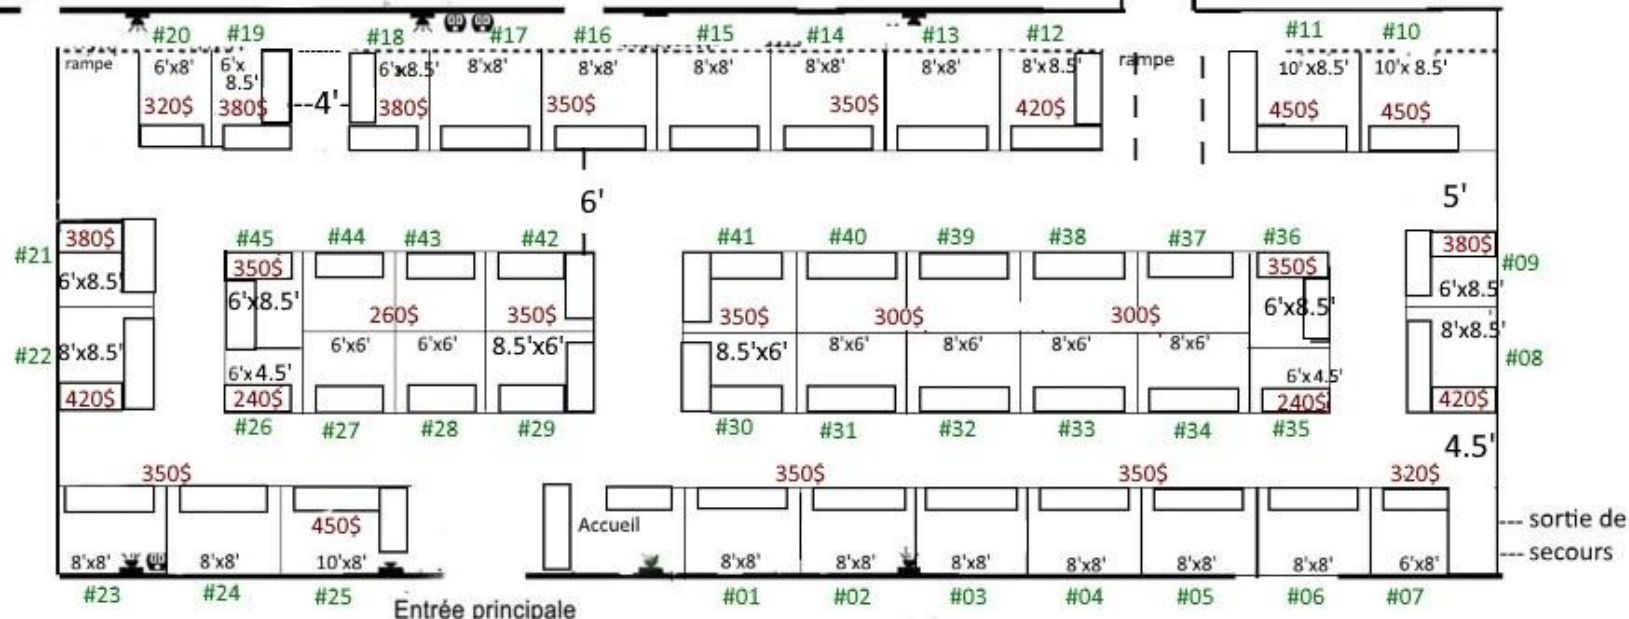

Casse-croûte sur place dans la salle de Bingo

# Salle Le Maxime

I  
I  
I  
I  
I  
I  
I  
I

Salle des Oliviers

Une seule salle de conférences

100 chaises

Table, micro, écran blanc

Projecteur en location 35\$

Adresse: 12, Rue Richelieu à Notre-Dame des Prairies (À coté du IGA de la rue Gauthier)  
Secteur de Joliette

Wifi, chaises, tables, électricité incluse

Prix pour 2 jours tx. incluses

Tables de 8'

Tables de 6' limitées

Grandeur kiosque: Longueur x profondeur

+ 2' d'espace entre les kiosques

Salle des Oliviers à la Jolodium (conférences)

Salle Le Maxime :

conférences  
par ici

X

11

kiosque #11

Kiosque #14  
avec petite cachette à l'arrière du rideau (si besoin)

4 panneaux de 4' disponibles pour ceux qui sont aux kiosques #10 à #20.

J'ai aussi des panneaux 3 côtés en bambou brun