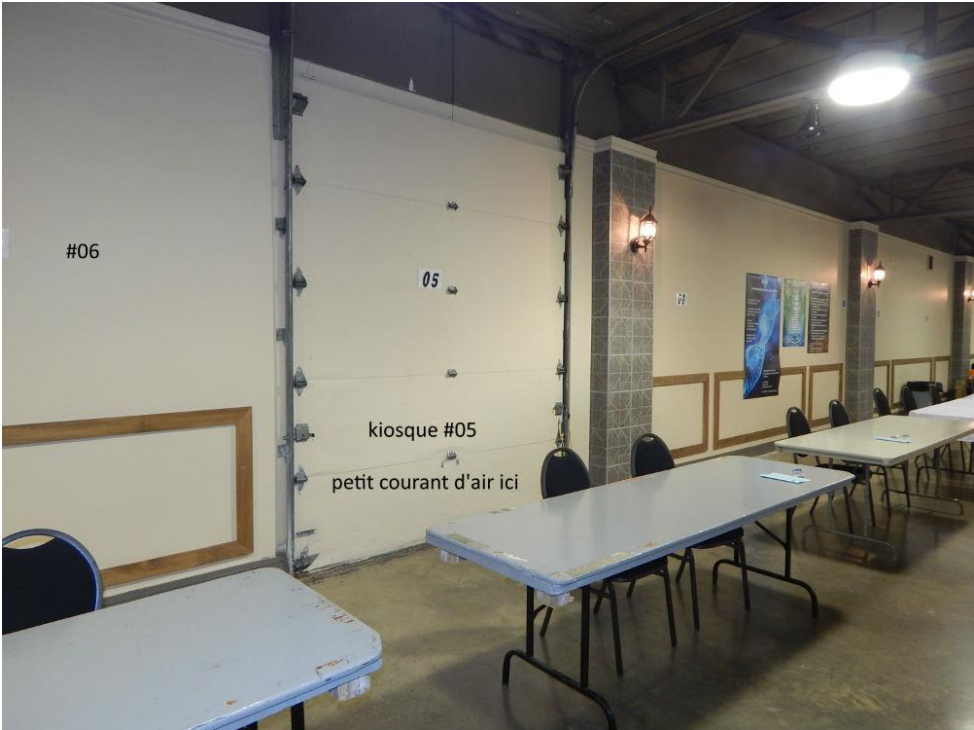

Casse-croûte sur place dans la salle de Bingo

# Salle Le Maxime

I  
I  
I  
I  
I  
I  
I  
I

Salle des Oliviers

Une seule salle de conférences

100 chaises

Table, micro, écran blanc

Projecteur en location 35\$

Adresse: 12, Rue Richelieu à Notre-Dame des Prairies (À coté du IGA de la rue Gauthier)  
Secteur de Joliette

Wifi, chaises, tables, électricité incluse

Prix pour 2 jours tx. incluses

Tables de 8'

Tables de 6' limitées

Grandeur kiosque: Longueur x profondeur

+ 2' d'espace entre les kiosques

Salle des Oliviers à la Jolodium (conférences)

Salle Le Maxime :

conférences  
par ici

X

11

kiosque #11

Kiosque #14  
avec petite cachette à l'arrière du rideau (si besoin)

4 panneaux de 4' disponibles pour ceux qui sont aux kiosques #10 à #20.

J'ai aussi des panneaux 3 côtés en bambou brun