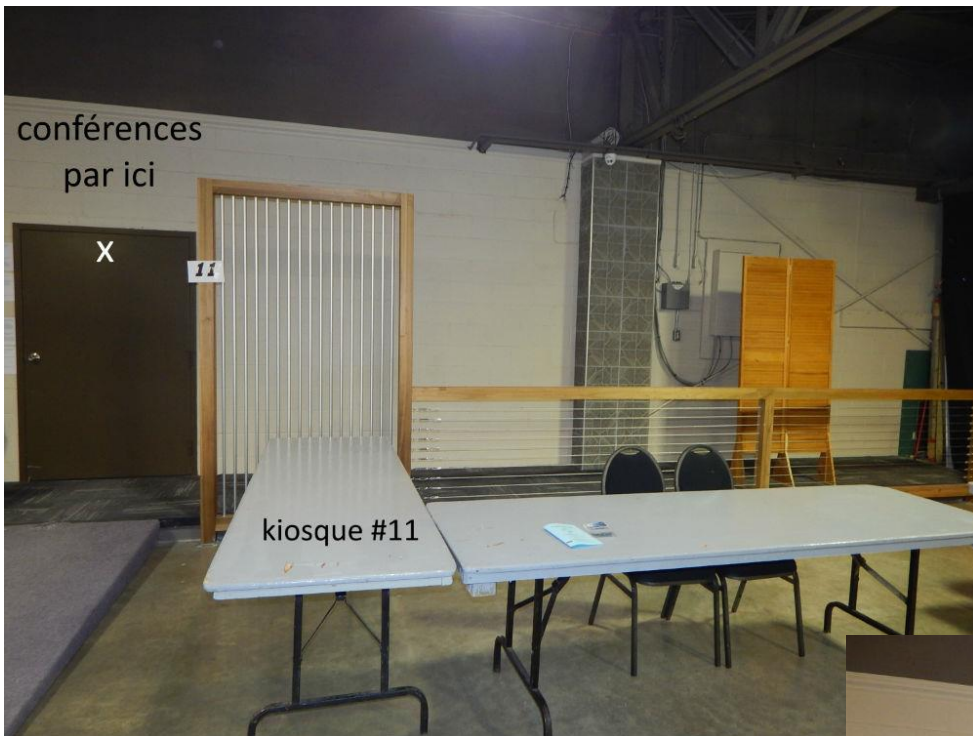

Casse-croûte sur place dans la salle de Bingo

# Salle Le Maxime

I  
I  
I  
I  
I  
I  
I  
I

Salle des Oliviers

Une seule salle de conférences

100 chaises

Table, micro, écran blanc

Projecteur en location 35\$

Adresse: 12, Rue Richelieu à Notre-Dame des Prairies (À coté du IGA de la rue Gauthier)  
Secteur de Joliette

Wifi, chaises, tables, électricité incluse

Prix pour 2 jours tx. incluses

Tables de 8'

Tables de 6' limitées

Grandeur kiosque: Longueur x profondeur

+ 2' d'espace entre les kiosques

Salle des Oliviers à la Jolodium (conférences)

Salle Le Maxime :

conférences  
par ici

X

11

kiosque #11

Kiosque #14  
avec petite cachette à l'arrière du rideau (si besoin)

4 panneaux de 4' disponibles pour ceux qui sont aux kiosques #10 à #20.

J'ai aussi des panneaux 3 côtés en bambou brun