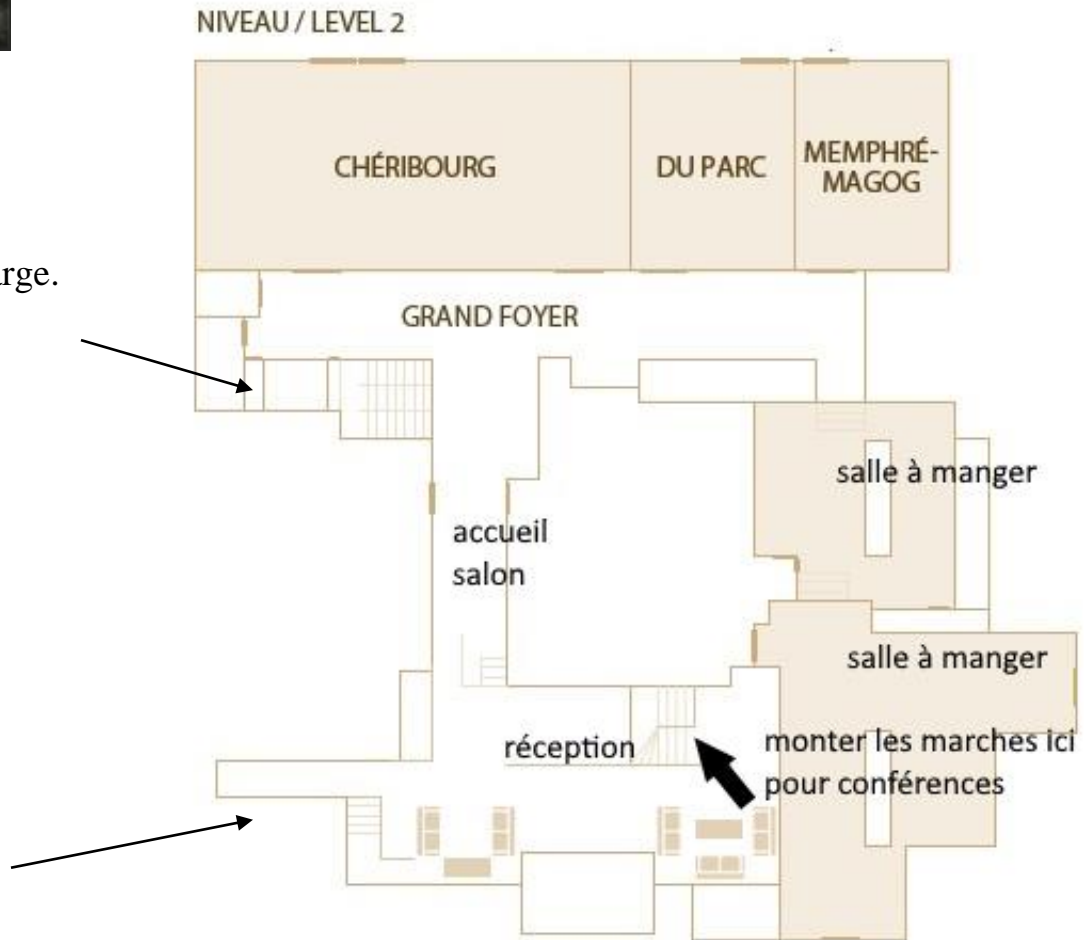

Pour les kiosques de 8'x8' et plus ; vous pouvez apporter votre table de 8' si besoin car ils n'ont que des 6' sur place. Me le mentionner s.v.p.

Hôtel Chéribourg  
2603 Chemin du Parc, Orford, J1X 8C8

Faire le tour complètement de l'hôtel (près des conteneurs) si vous désirez prendre le petit remonte-charge. Vous arriverez par ici (tenir le bouton pour monter)

Débarcadere sur le côté de l'hôtel (pas de marche)  
Prendre corridor à droite ensuite à gauche

Salle de conférence Grande Coulée  
(une seule salle disponible)  
accessible par les marches seulement.  
Au-dessus de la réception de l'hôtel.  
70 chaises, table, micro, écran blanc.  
Projecteur en location 35\$

Section A à #10

Non sécurisée le soir

Vous pouvez ranger quelques effets dans la grande salle.

#25 #26

Kiosques centrales #61