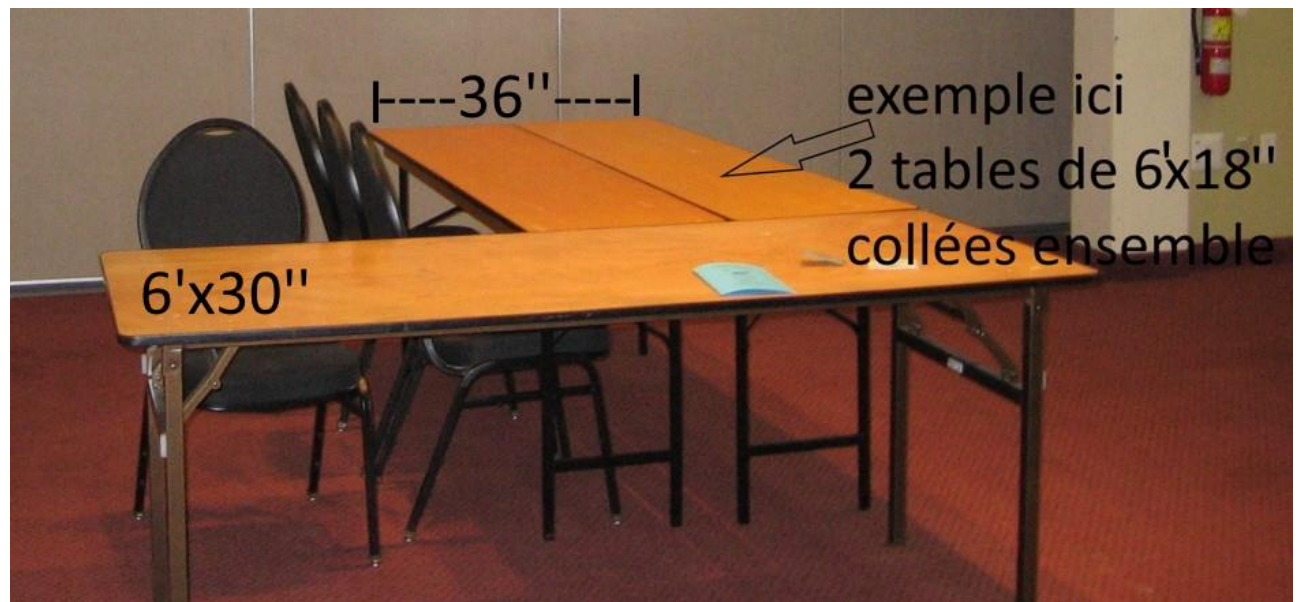

Pour les kiosques de 8'x8' et plus ; vous pouvez apporter votre table de 8' si besoin car ils n'ont que des 6' sur place. Me le mentionner s.v.p.

Hôtel Chéribourg  
2603 Chemin du Parc, Orford, J1X 8C8

Salle de conférence Grande Coulée  
(une seule salle disponible)  
accessible par les marches seulement.  
Au-dessus de la réception de l'hôtel.  
70 chaises, table, micro, écran blanc.  
Projecteur en location 35\$