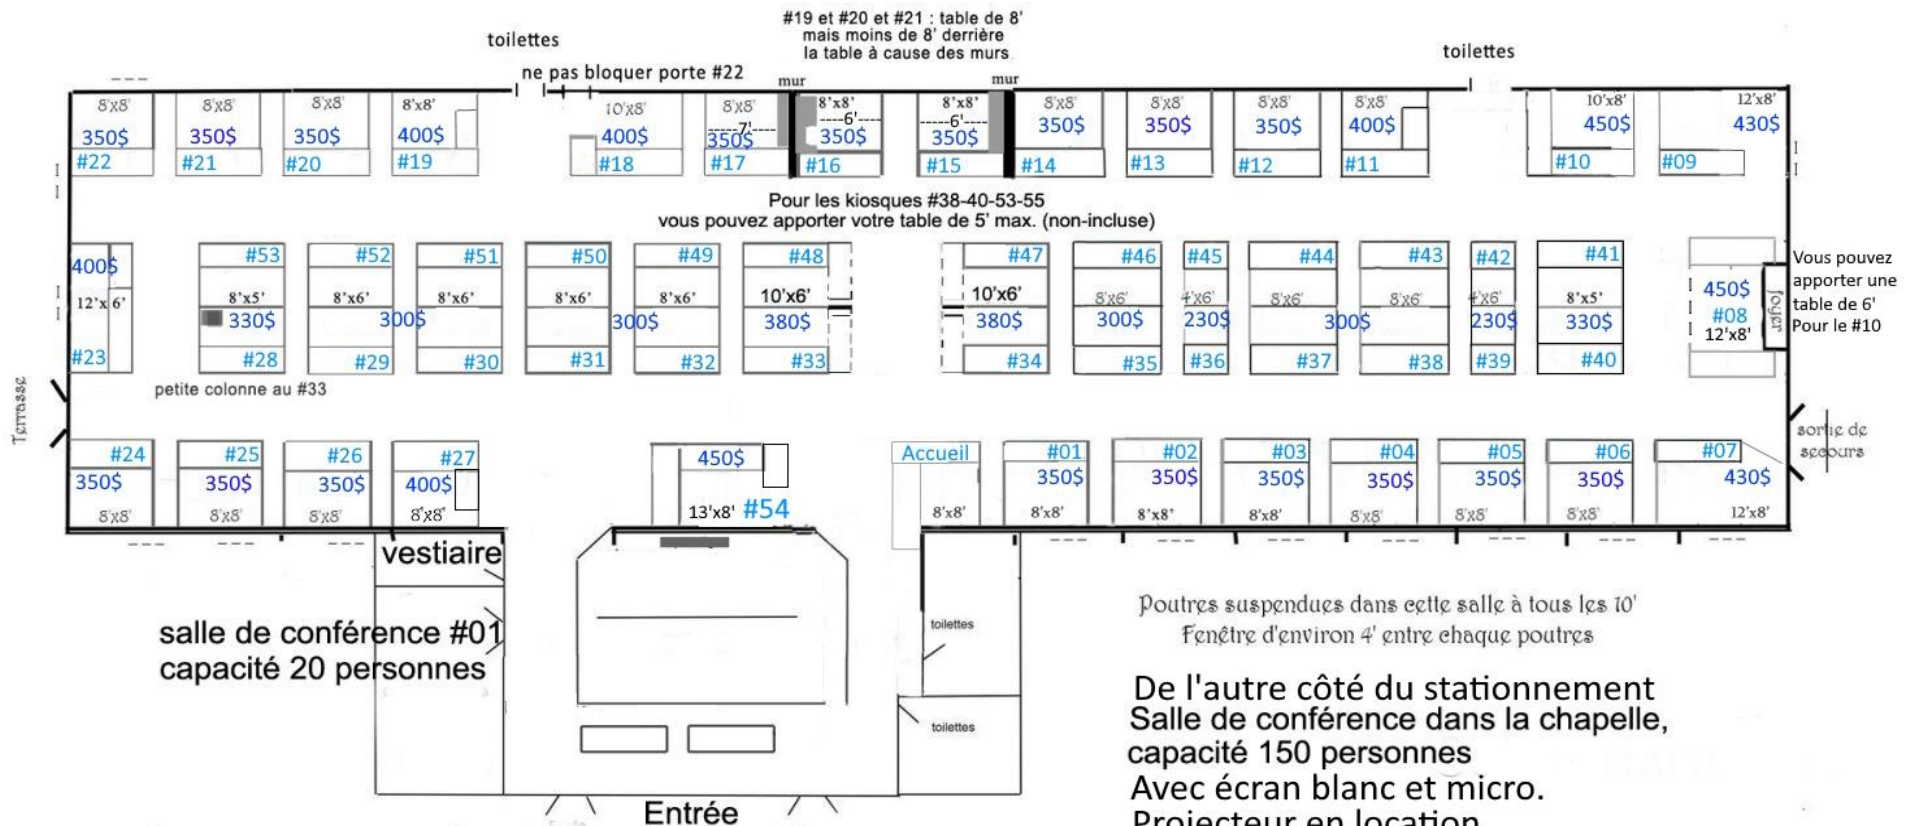

Salle de Réception Sous le charme des érables

1062 boul. Arthur-Sauvé
St-Eustache (Québec)
J7R 4K3

Salon Harmonie

Paravent en location: 35\$

Il n'y a aucun panneau qui séparent les kiosques
Apportez les vôtres si nécessaire.

Ajoutez 40\$ de frais si vous désirez partager votre kiosque.
Les prix incluent les taxes, table, chaises et électricité.

Entrée GRATUITE

Wifi, chaises, table(s), électricité incluse.

Apportez vos nappes et fils d'extensions.

Table de 4' ici
si disponible. Demandez-la
Ou vous pouvez aussi apporter une table de 6'
Ou je peux mettre 2 tables de 8'

salle 01- conférences

Chapelle conférences

100 chaises, micro, table,
écran blanc

Projecteur en location 35\$

La chapelle est du côté gauche de la salle (à côté du stationnement)

Sous le Charme des Érables (À côté de la cabane Constantin)

1062 Boul. Arthur-Sauvé, St-Eustache, J7R 4K3